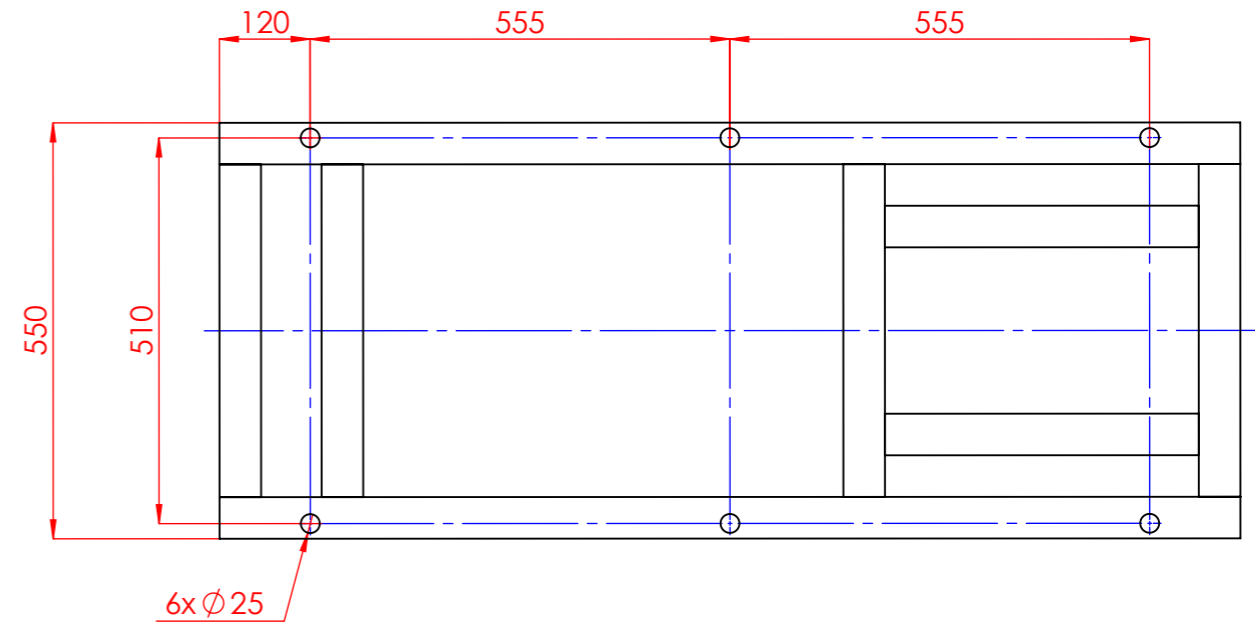

# NHVe.100-200 [55,0 kW] n= 2900 obr/min

NHVe.100-200

55,0kW/2900 rpm

250-2

Grudziądz  
Ul. Droga Jeziorna 8