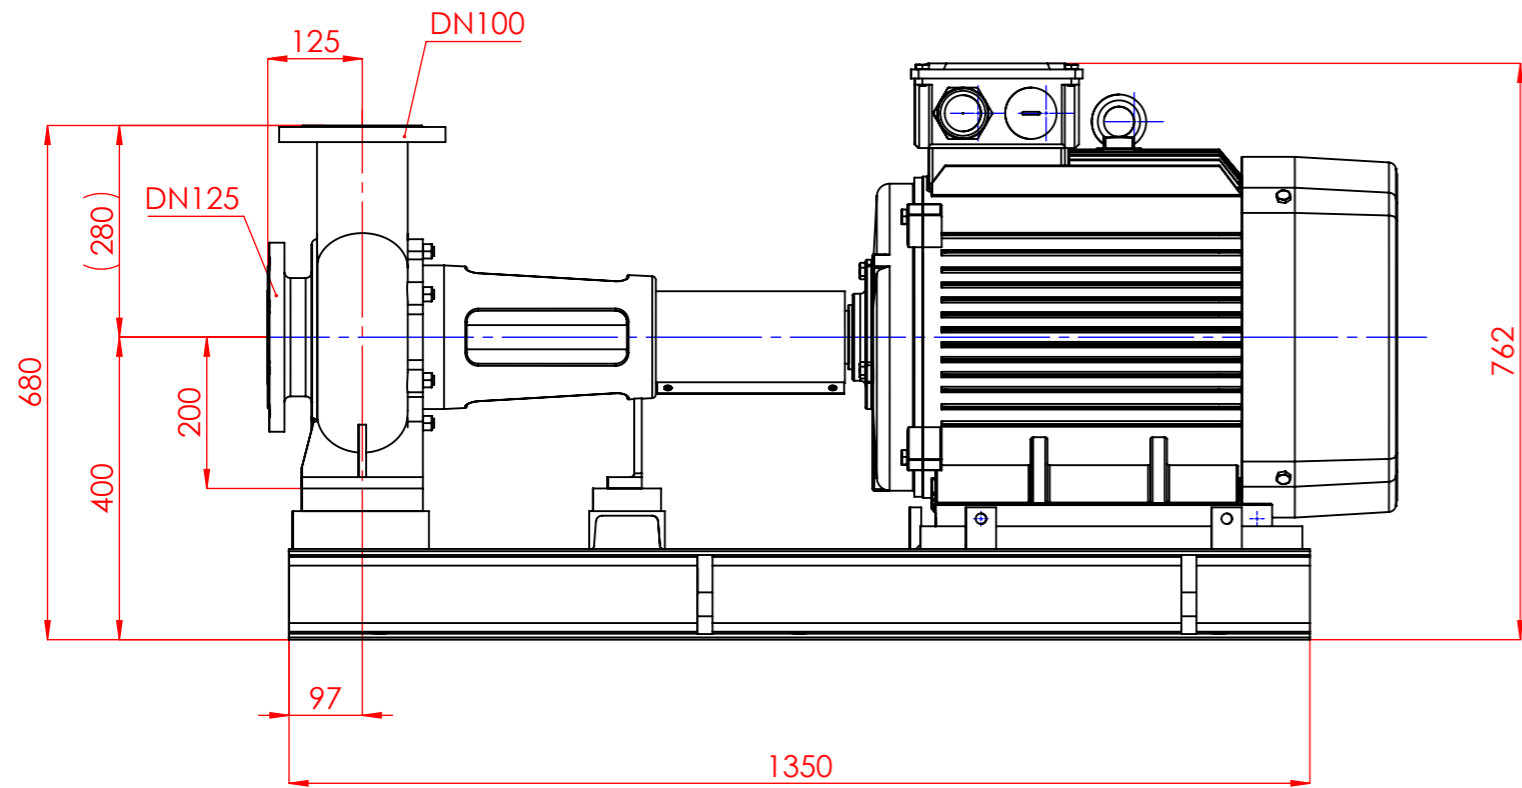

# NHVe.100-200 [55,0 kW] n= 2900 obr/min

NHVe.100-200

55,0kW/2900 rpm

250-2

Grudziądz  
Ul. Droga Jeziorna 8