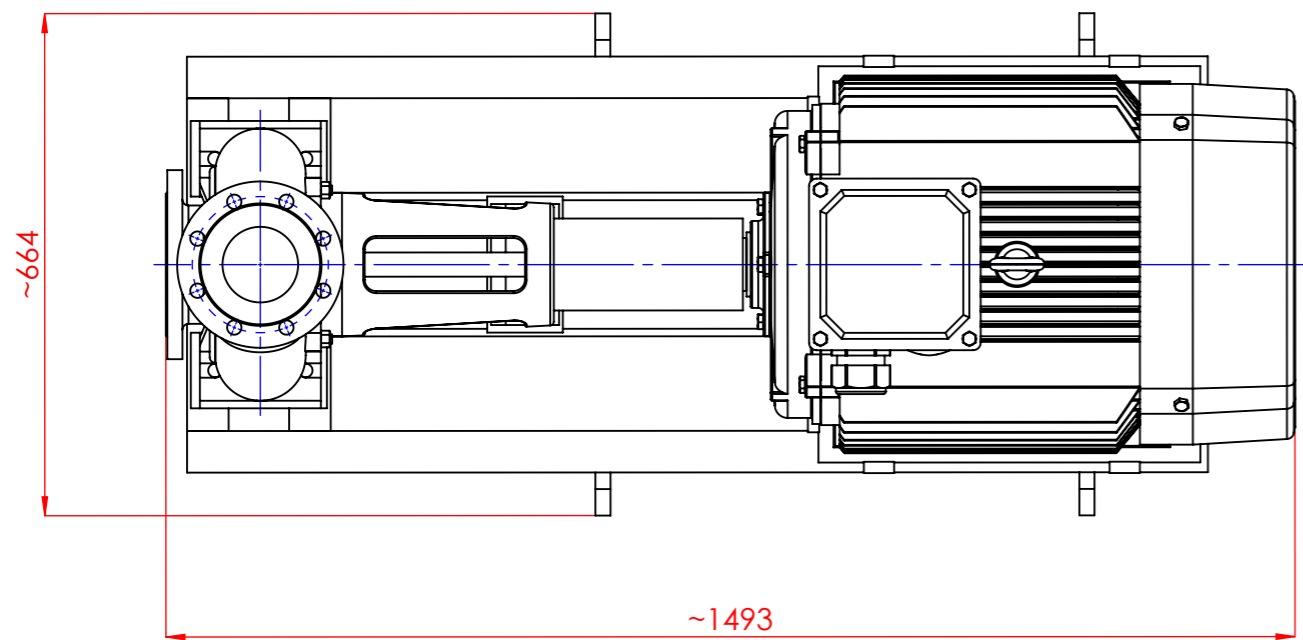

# NHVe.100-200 [55,0 kW] n= 2900 obr/min

NHVe.100-200

55,0kW/2900 rpm

250-2

Grudziądz  
Ul. Droga Jeziorna 8