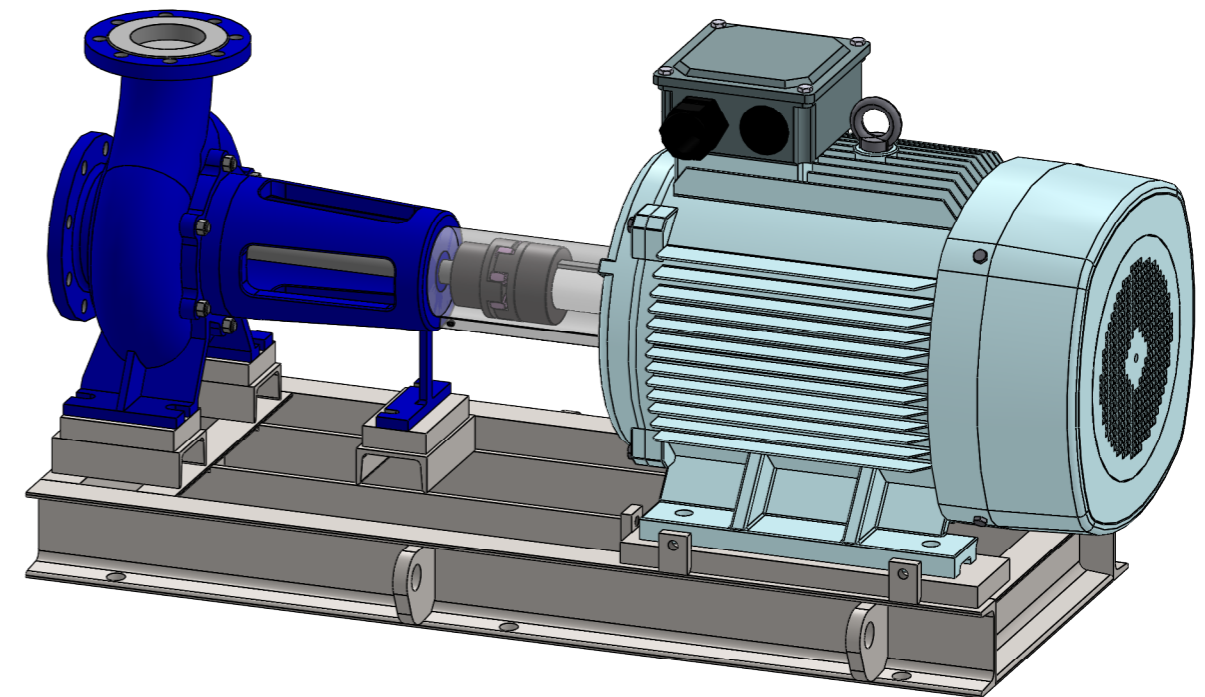

# NHVe.100-200 [55,0 kW] n= 2900 obr/min

NHVe.100-200

55,0kW/2900 rpm

250-2

Grudziądz  
Ul. Droga Jeziorna 8